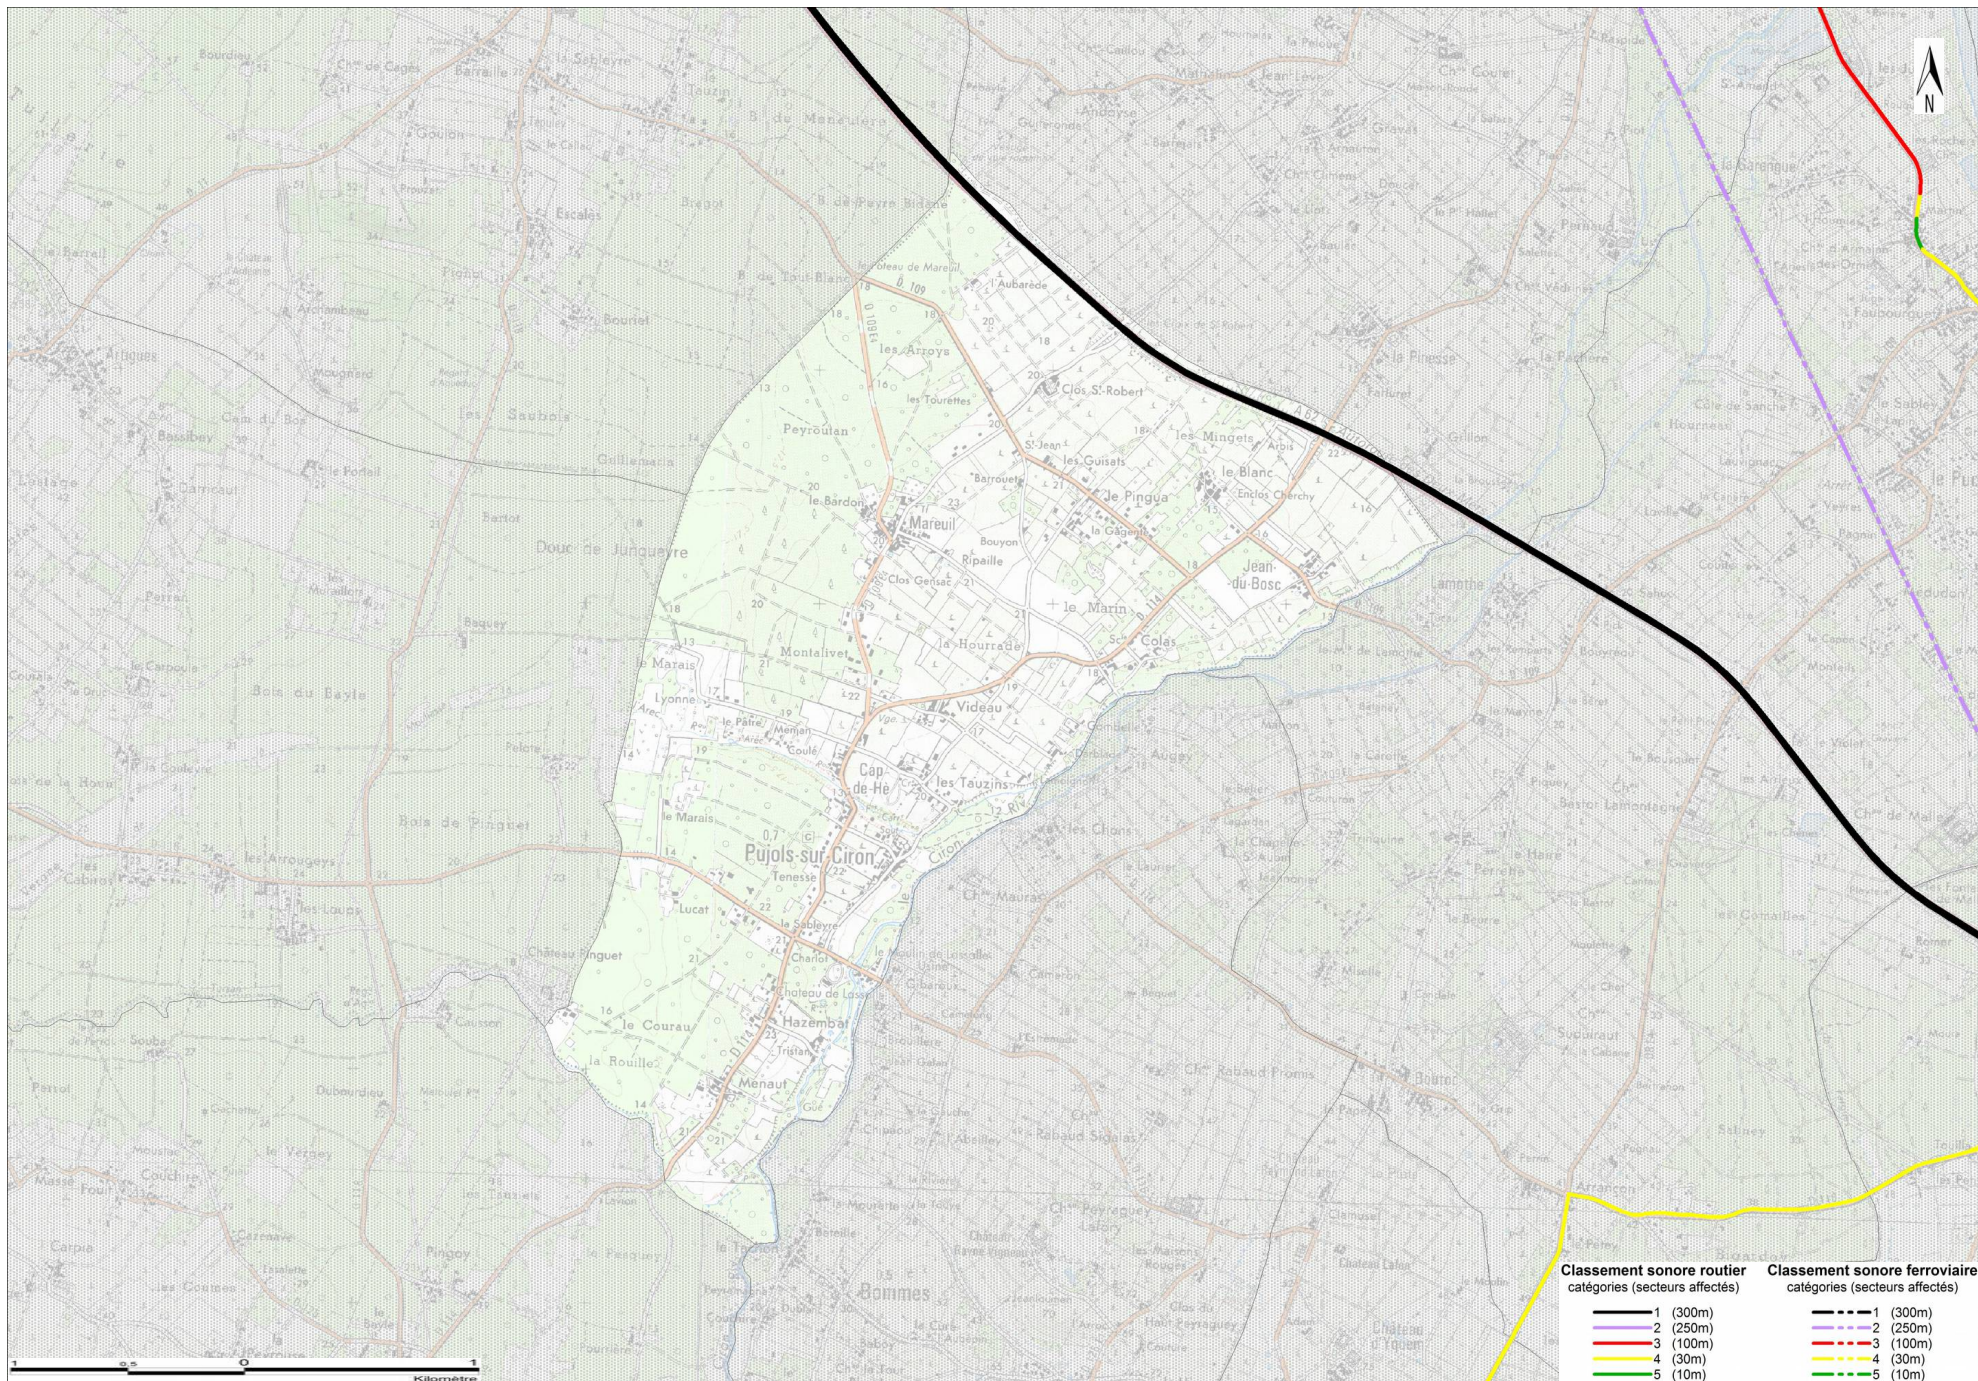

Commune de PUJOLS SUR CIRON

ANNEXE À L'ARRÊTÉ PRÉFECTORAL DU 2 JUIN 2016

PRÉFET DE LA GIRONDE

Commune de PUJOLS SUR CIRON

ANNEXE À L'ARRÊTÉ PRÉFECTORAL DU 2 JUIN 2016

CLASSEMENT SONORE DES VOIES ROUTIÈRES

Nom de la voie	Début du tronçon	Fin du tronçon	Tissu	Largeur	TMJA	Vitesse VL	Pourcentage PL	Laeq jour	Laeq nuit	Catégorie
A62	limite de commune	limite de commune	O	20	47647	130	11	81	75	1