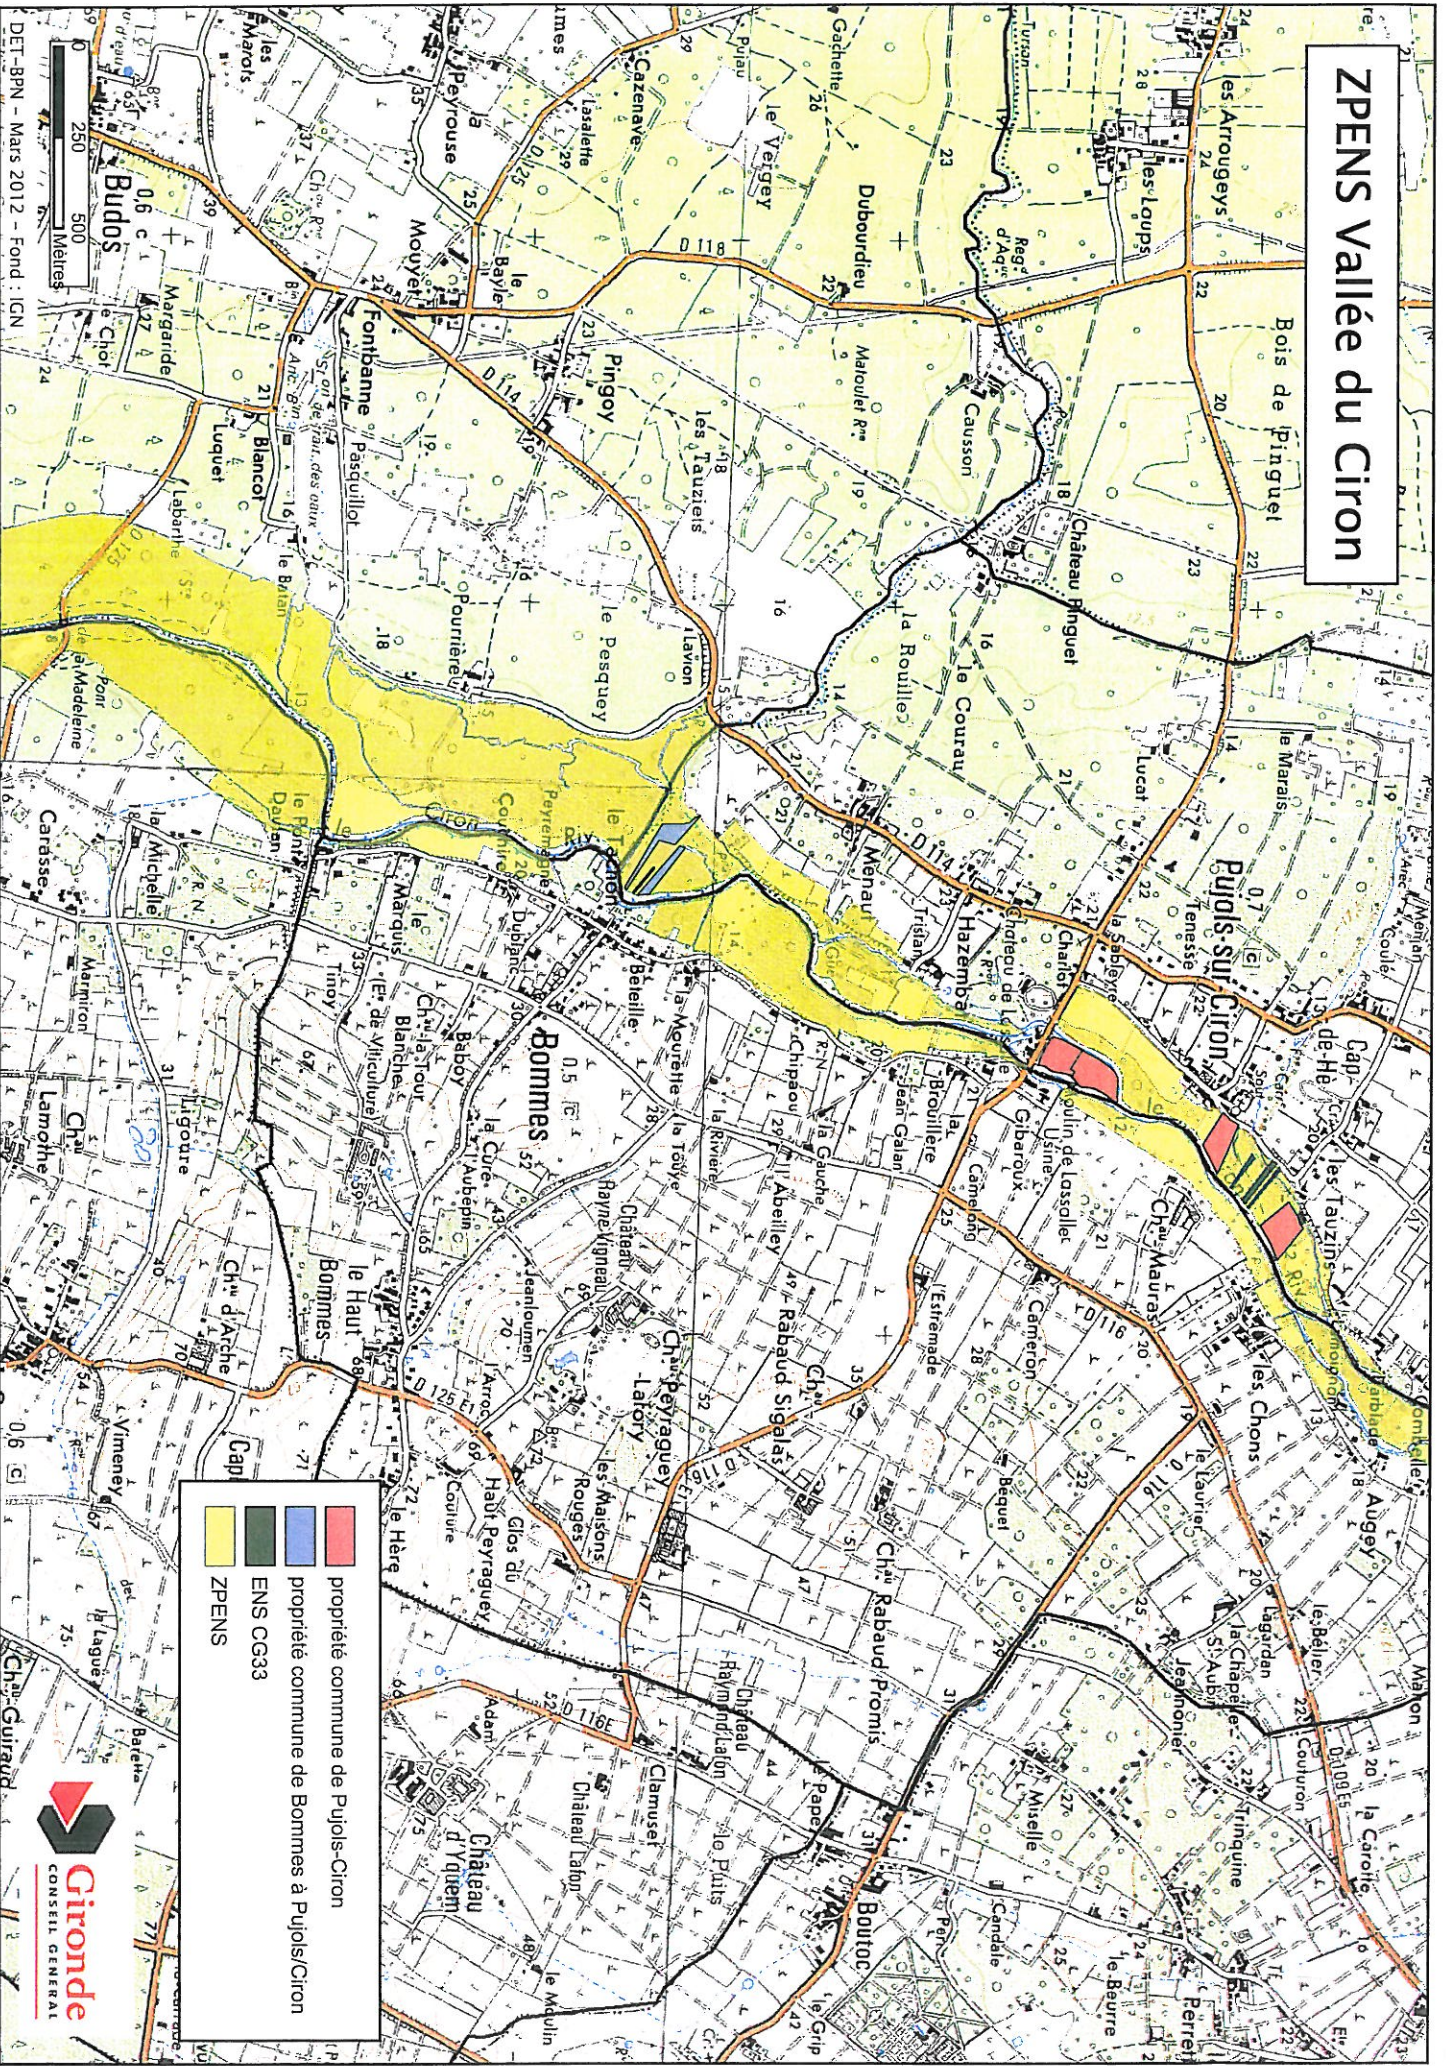

ZPENS Vallée du Ciron

- propriété commune de Pujols-Ciron
- propriété commune de Bommes à Pujols/Ciron
- ENS CG33
- ZPENS

0 250 500
Mètres

DET - BPN - Mars 2012 - Fond : ICN