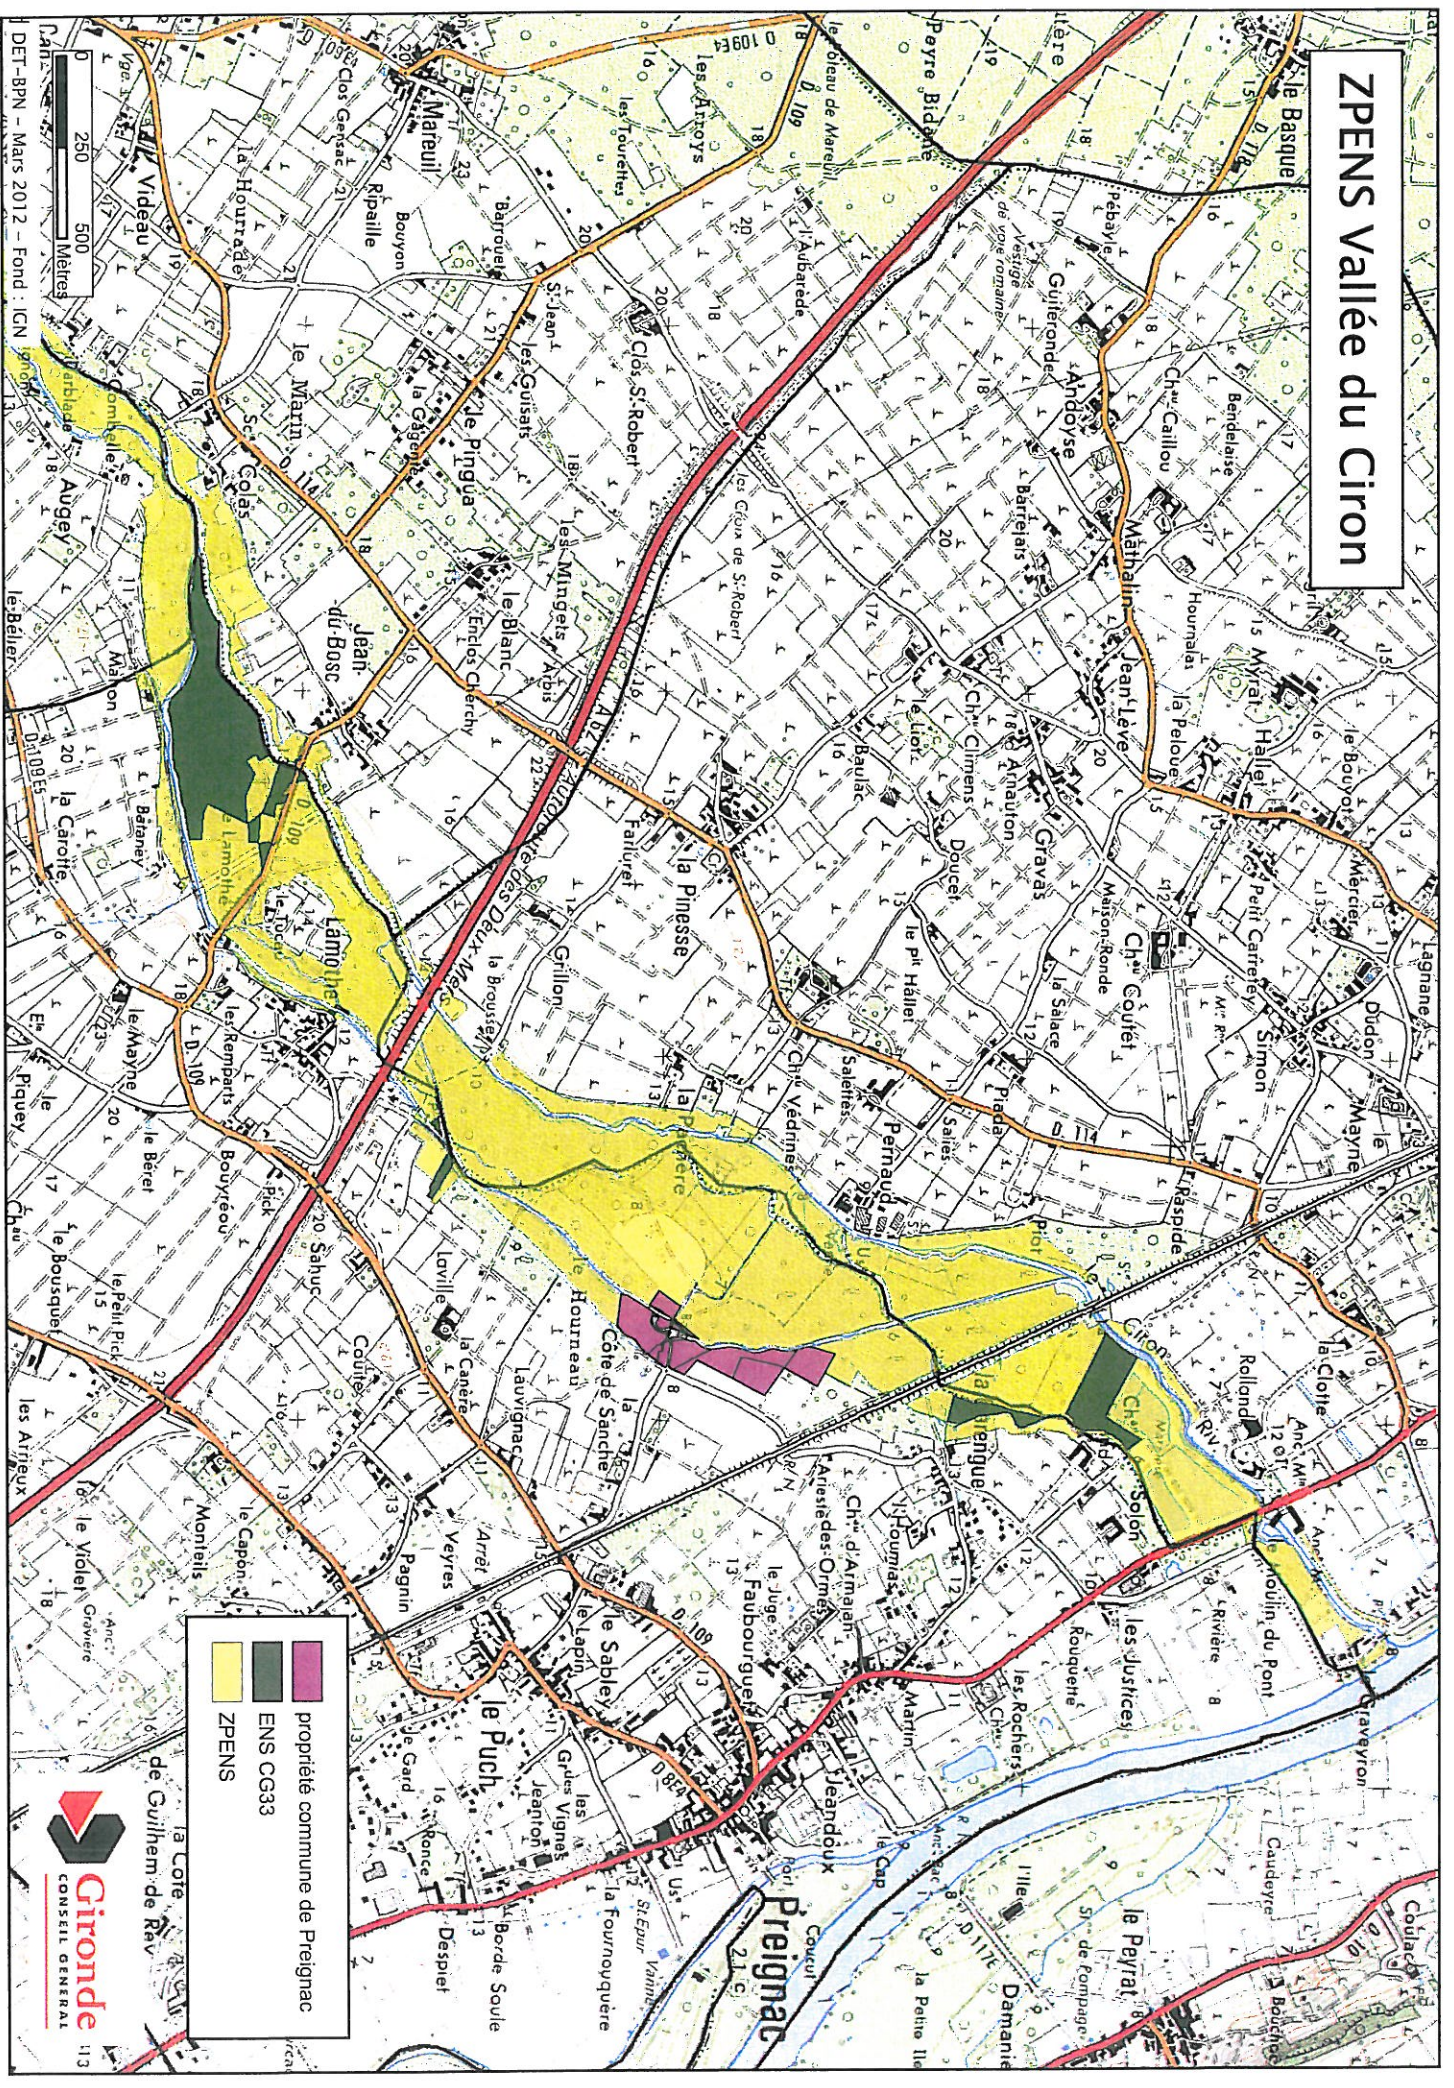

# ZPENS Vallée du Ciron

propriété commune de Preignac  
 ENS CG33  
 ZPENS

de Guilhem de Rév